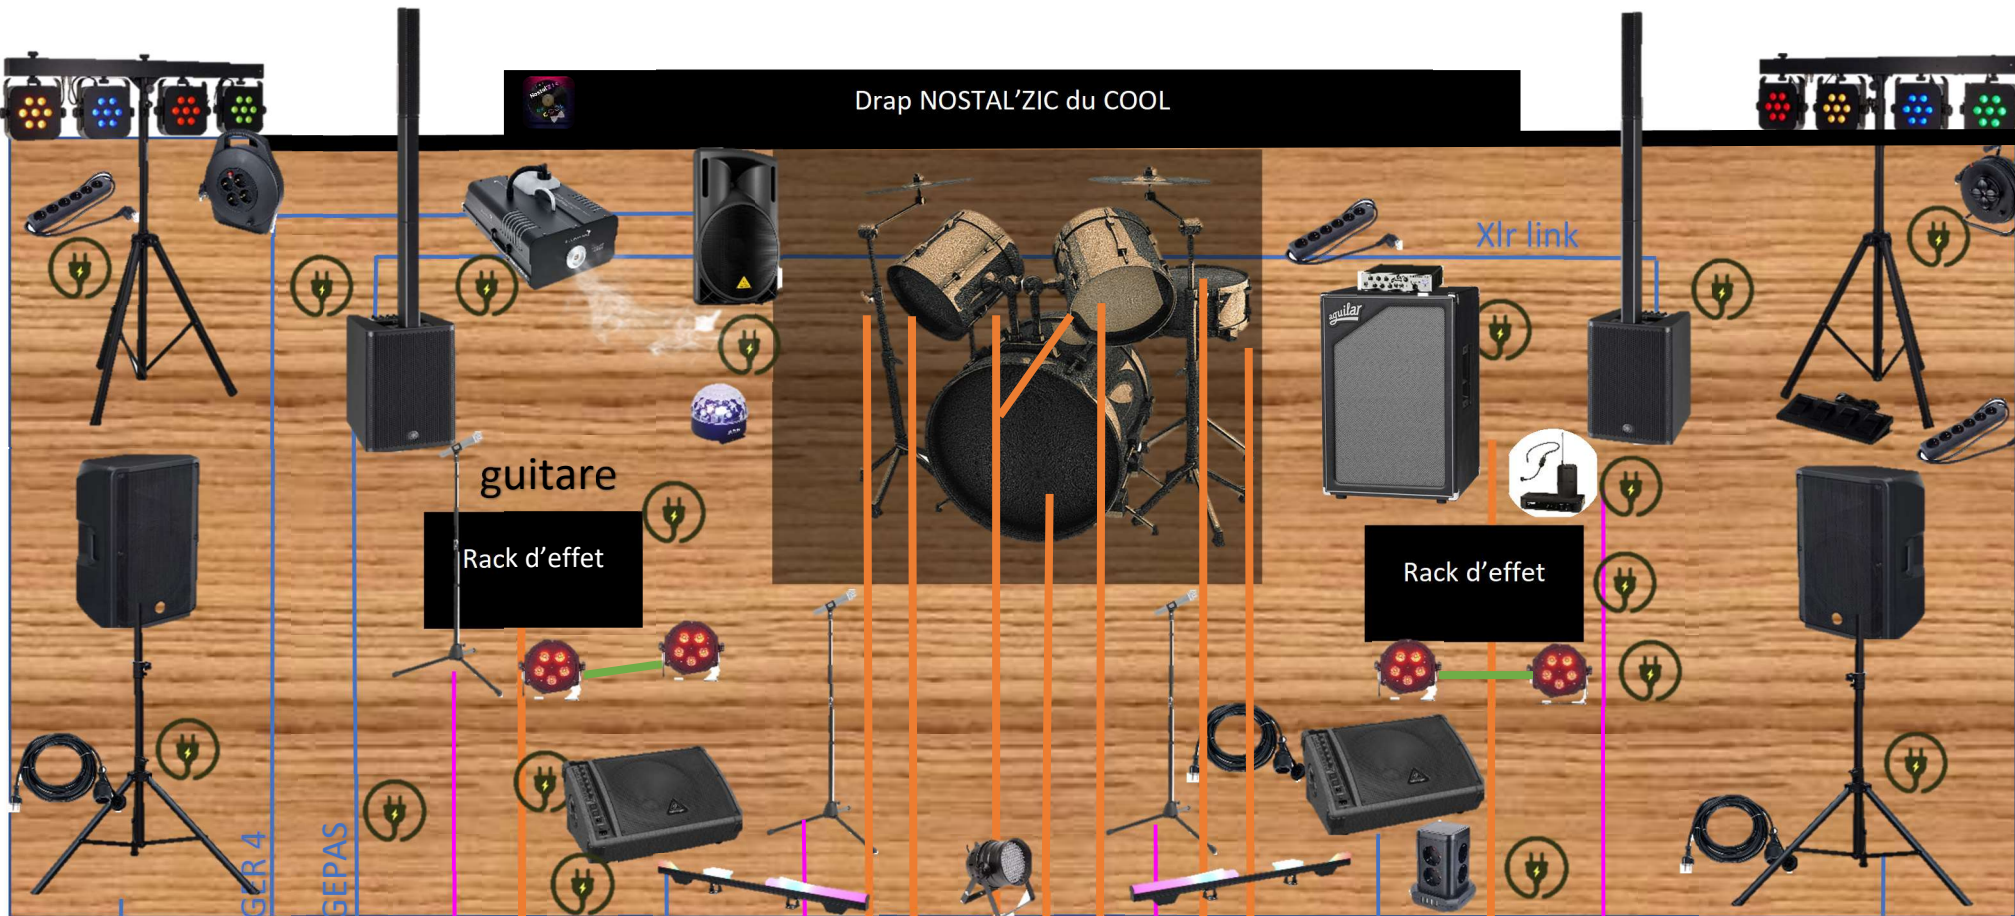

Drap NOSTAL'ZIC du COOL

Xlr YAM 1

Xlr RET BEHRINGER 4

Xlr RET link STAGEPAS

Xlr SHUR 3

Xlr Guitare

Xlr RET BEHRINGER 1

Xlr SHUR 1

Xlr Tome basse

Xlr cymbale ride

Xlr Tomes medium et alto

Xlr Grosse caisse

Xlr cymbale Crash

Xlr SHUR 2

Xlr Charleston

Xlr Caisse claire