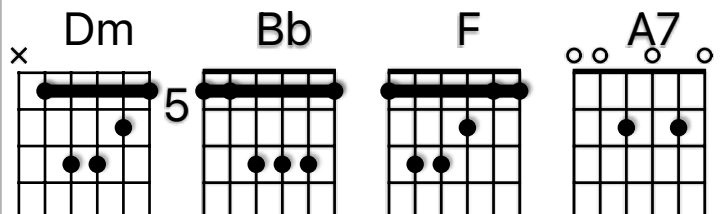

Bridge

Dm D7 Gm A7
Sur le pont des arts, mon coeur vacille
Bb C D D
Entre deux eaux, l'air est si bon
Dm D7 Gm A7
Cet air si pur, je le respire
Bbmaj7 Bbmaj7 Bbmaj7 Bbmaj7
Nos reflets perchés sur ce pont—

Dm Bb
Je ne sais, ne sais, ne sais pas pourquoi
F A7
On s'aime comme ça...
Dm
La Seine et moi
Dm Bb
Je ne sais, ne sais, ne sais pas pourquoi
F A7
On s'aime comme ça...
Dm
La Seine et moi